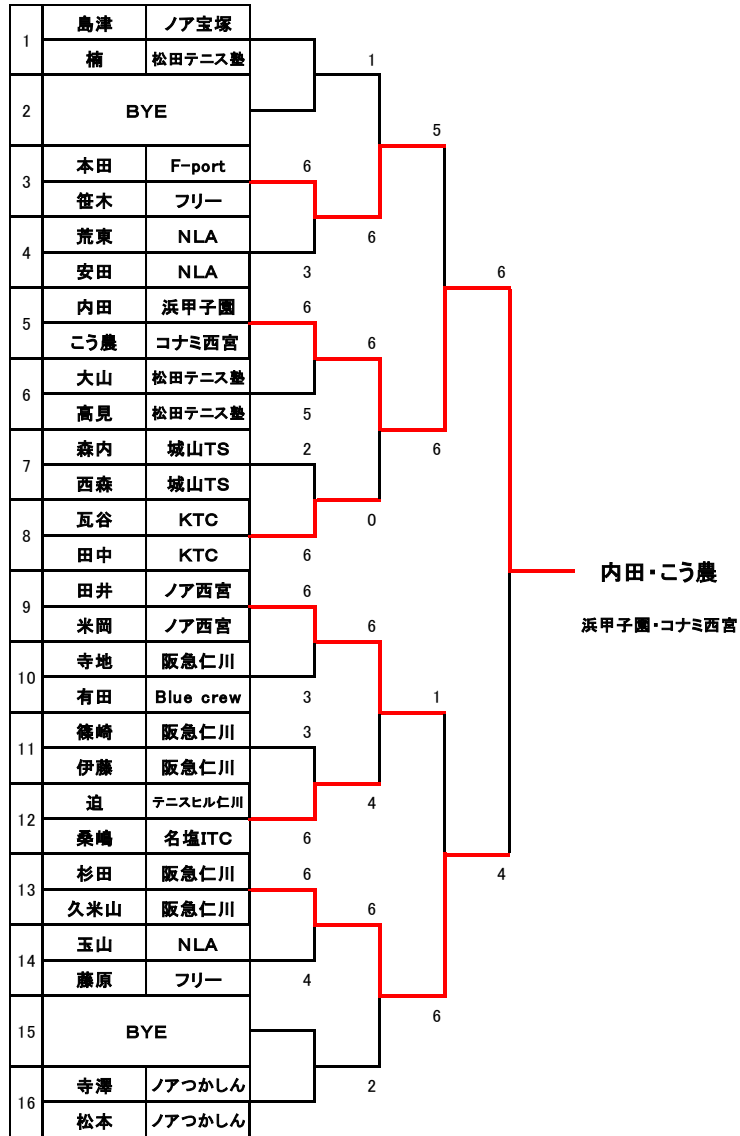

# 阪急仁川マンスリー 2015年3月 C級

## 1・2位リーグ

## 3・4位リーグ