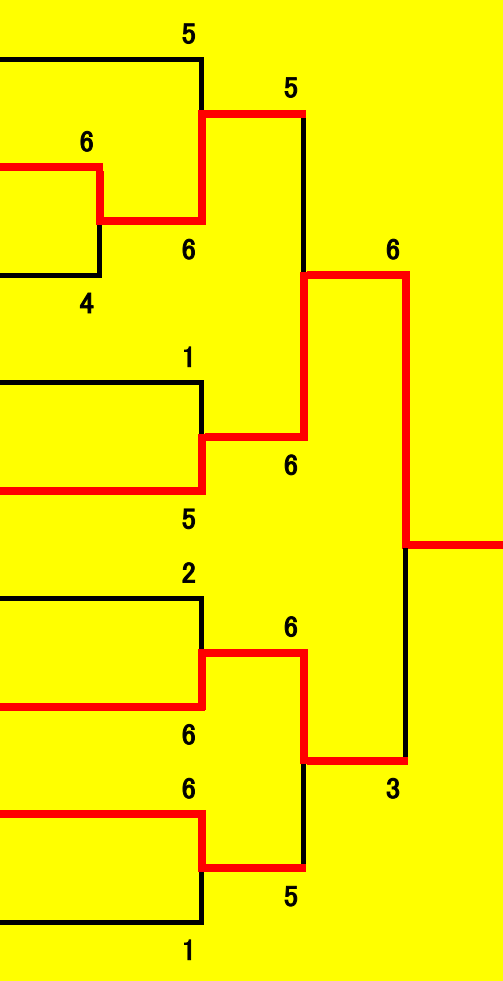

# 4位リーグ

1	関野	チームマーズ	5
	小室	ロベリア	
2	筒路	クリスタル	6
	荒川	Pana Children	
3	小南	NAMP	4
	阪上	阪急仁川	
4	中川	TC三田	1
	山本	阪急仁川	
5	中山	香栢園	5
	石田	阪急仁川	
6	小林	チームマーズ	2
	大島	箕谷インドア	
7	松尾	阪急仁川	6
	吉田	阪急仁川	
8	石末	カクテル企画	6
	田中	カクテル企画	
9	山中	阪急仁川	5
	竹谷	ロベリア	

**中山・石田**  
香栢園・阪急仁川