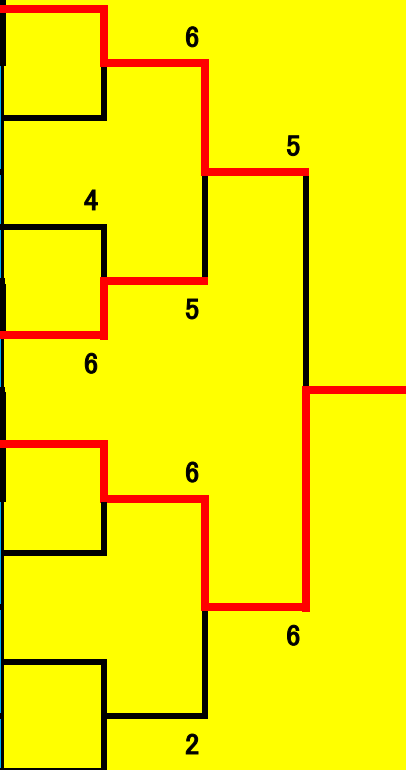

# 2位リーグ

1	中谷	J-three
	菅	コスパ神崎川
2	BYE	
3	千々岩	ロベリア
	谷	サンランド
4	松尾	川西ローン
	松屋	多田ハイ
5	東	コスパ神崎川
	粕谷	J-three
6	BYE	
7	BYE	
8	野村	宝塚PLTC
	重坂	松田テニス塾

**東・粕谷**  
コスパ神崎川・J-three