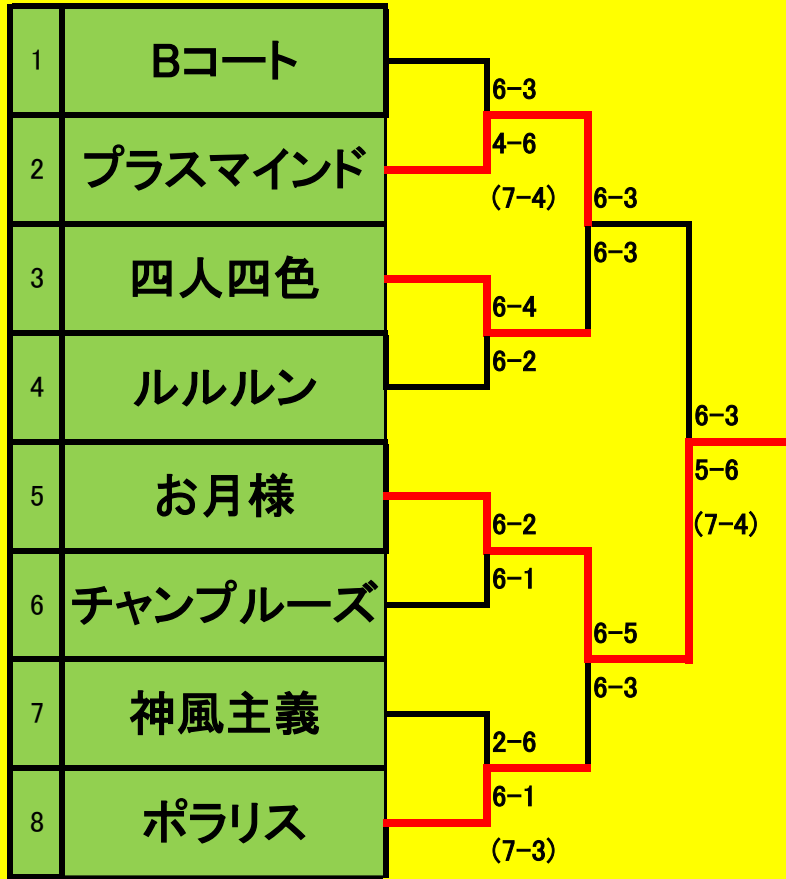

# 2位リーグ

お月様