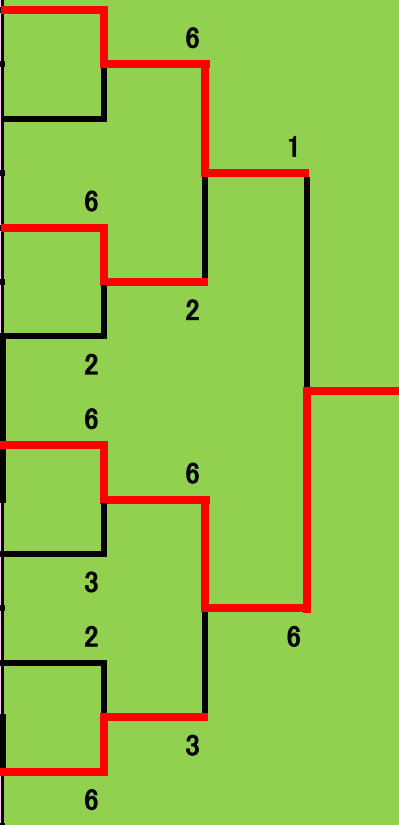

4位リーグ

1	寺地	阪急仁川
	齊藤	阪急仁川
2	BYE	
3	中村	阪急仁川
	日置	阪急仁川
4	庄司	香柙園
	市橋	香柙園
5	児玉	阪急仁川
	池尾	阪急仁川
6	江崎	ラケットパル
	清水	ラケットパル
7	坂本	フリー
	秦	TC神戸
8	古澤	フリー
	佐藤	フリー

児玉・池尾
阪急仁川