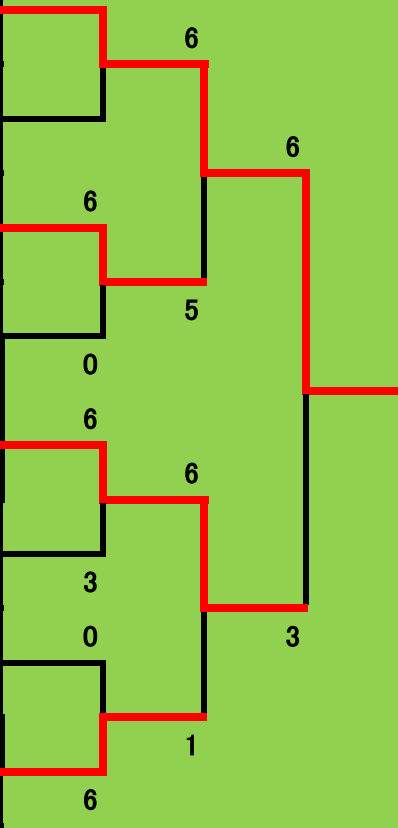

# 3位リーグ

1	葛城	阪急仁川	6
	佐竹	阪急仁川	
2	BYE		
3	吉澤	TC神戸	6
	後藤	TC神戸	
4	高原	GR8	5
	山上	GR8	
5	児玉	阪急仁川	6
	池尾	阪急仁川	
6	山崎	レインボー彩都	3
	池辺	徳秀苑	
7	中村	阪急仁川	0
	日置	阪急仁川	
8	北上	阪急仁川	1
	寺地	阪急仁川	

葛城・佐竹

阪急仁川