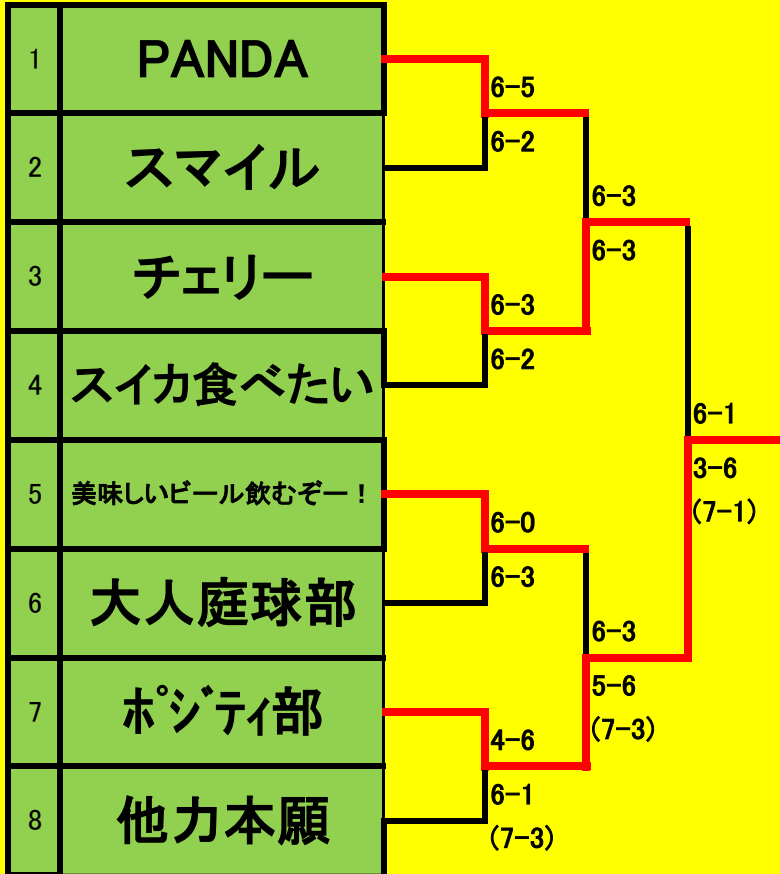

2位リーグ

ポジティブ部