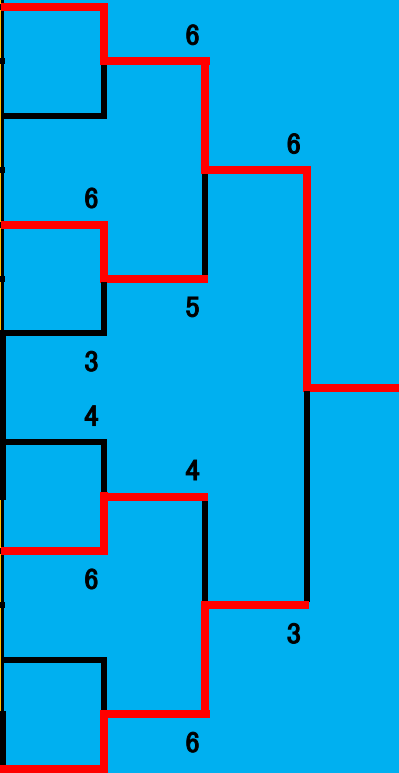

1位リーグ

1	原田	阪急仁川
	工藤	フリー
2	BYE	
3	西堀	阪急仁川
	佐伯	TP尼崎
4	保田	KTC
	大山	松田テニス塾
5	万代	阪急仁川
	野沢	GR8
6	森本	甲風園
	杉本	甲風園
7	BYE	
8	榎本	テニスヒル仁川
	中村	フリー

原田・工藤

阪急仁川・フリー