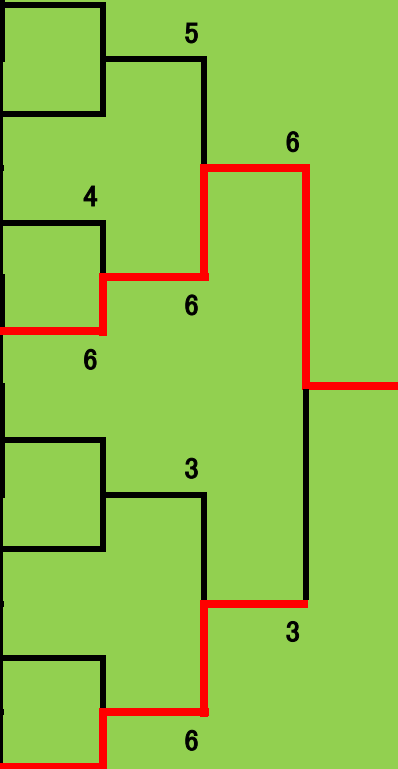

# 2位リーグ

1	正木	阪急仁川
	米村	フリー
2	BYE	
3	池辺	徳秀苑
	山崎	レインボー彩都
4	玉作	ライズアップ
	生瀬	ライズアップ
5	池尾	阪急仁川
	児玉	阪急仁川
6	BYE	
7	BYE	
8	渡邊	阪急仁川
	丸井	阪急仁川

**玉作・生瀬**

ライズアップ